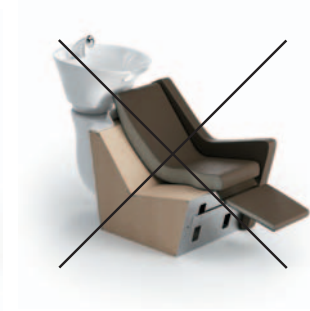

přizpůsobení výšky

odklopení

UMYVADLO maximálně odpovídá tvaru mycího boxu. Je ergonomicky uzpůsobeno pro zamezení bolesti horních končetin, má ruční sprchu a filtr na vlasy, možnost naklápění.

ZABUDOVANÝ OVLÁDACÍ PANEL kdykoli k dispozici klientovi i kadeřníkovi

ERGONOMICKÉ ČALOUNĚNÍ s podporou bederní části zajišťuje rovnoměrné rozložení váhy člověka. **KONKURENCE** nemá tvar přizpůsobený linii zad, čalounění přiléhá na rám a stává se neprodyšným.

KOVOVÝ RÁM s povrchem upraveným galvanizací má vyšší pevnost. **KONKURENCE** vyrábí dřevěné rámy, které ale nejsou vodě odolné a nemají tak vysokou nosnost jako kov.