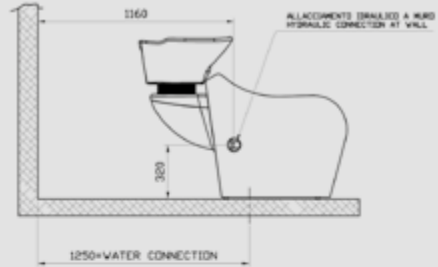

CAMALEONTE SWING FIX

POSIZIONE DA CONSIDERARE PER OTTENERE UNA DISTANZA = SPAZIO DI LAVORO PARI A 60 CM DAL RETROCODETTA AL MURO.

POSITION TO BE CONSIDERED TO OBTAIN A DISTANCE SAME AS THE WORKING SPACE EQUAL TO 60 CM FROM BACK BASIN TO WALL