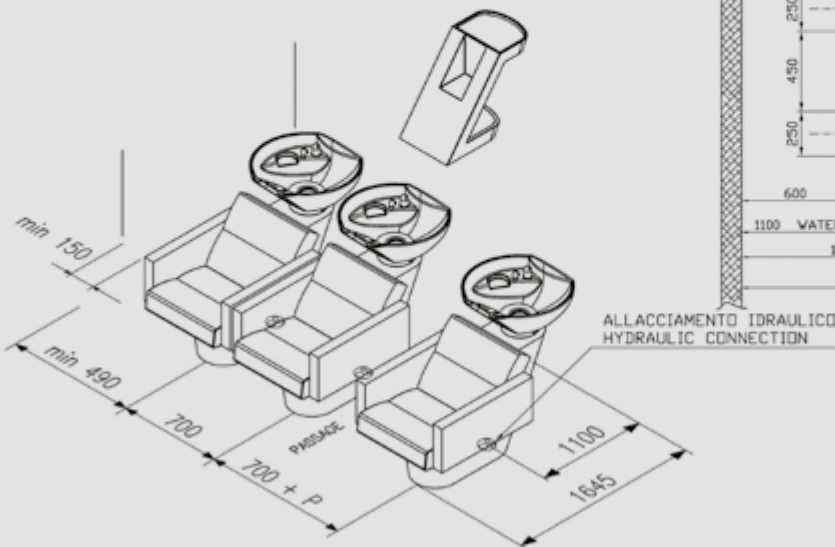

CANALGRANDE

POSIZIONE DA CONSIDERARE PER OTTENERE
UNA DISTANZA = SPAZIO DI LAVORO
PARI A 60 CM DAL RETROCODETTA AL MURO.

WITH THIS POSITIONING THE DISTANCE BETWEEN
THE BACK OF THE BASIN AND THE WALL WILL BE 60 CM