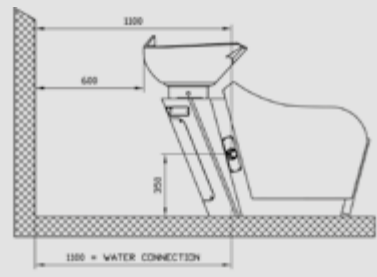

RAVELLO GAS

POSIZIONE DA CONSIDERARE PER OTTENERE
UNA DISTANZA = SPAZIO DI LAVORO
PARI A 60 CM DAL RETROCODETTA AL MURO.

WITH THIS POSITIONING THE DISTANCE BETWEEN
THE BACK OF THE BASIN AND THE WALL WILL BE 60 CM