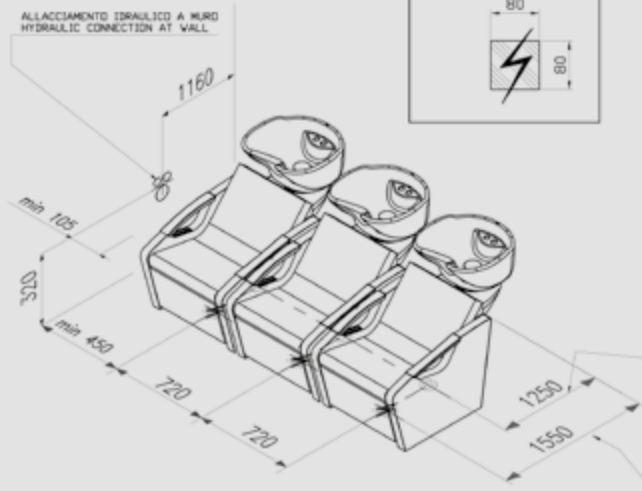

CAMALEONTE FASHION EL

POSIZIONE DA CONSIDERARE PER OTTENERE
UNA DISTANZA = SPAZIO DI LAVORO
PARI A 60 CM DAL RETROCODETTA AL MURO.

POSITION TO BE CONSIDERED TO OBTAIN
A DISTANCE SAME AS THE WORKING SPACE
EQUAL TO 60 CM FROM BACK BASIN TO WALL.