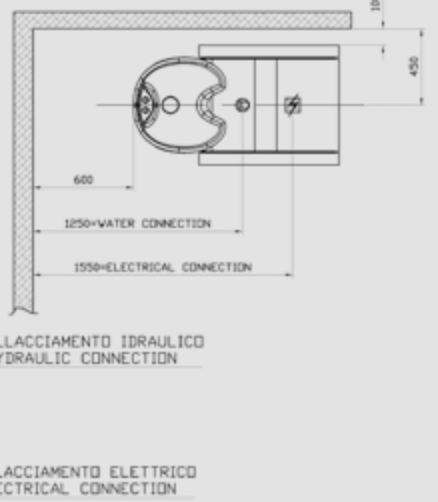

CAMALEONTE SWING EL

POSIZIONE DA CONSIDERARE PER OTTENERE UNA DISTANZA = SPAZIO DI LAVORO PARI A 60 CM DAL RETROCODETTA AL MURO.

POSITION TO BE CONSIDERED TO OBTAIN A DISTANCE SAME AS THE WORKING SPACE EQUAL TO 60 CM FROM BACK BASIN TO WALL