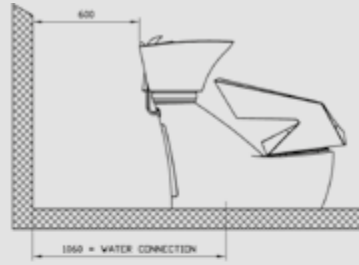

CASANOVA

POSIZIONE DA CONSIDERARE PER OTTENERE
UNA DISTANZA = SPAZIO DI LAVORO
PARI A 60 CM DAL RETROCODETTA AL MURO.

WITH THIS POSITIONING THE DISTANCE BETWEEN
THE BACK OF THE BASIN AND THE WALL WILL BE 60 CM