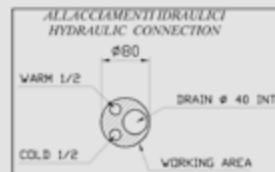

CAMALEONTE FASHION EL

POSIZIONE DA CONSIDERARE PER OTTENERE
UNA DISTANZA = SPAZIO DI LAVORO
PARI A 60 CM DAL RETROCODETTA AL MURO.

POSITION TO BE CONSIDERED TO OBTAIN
A DISTANCE SAME AS THE WORKING SPACE
EQUAL TO 60 CM FROM BACK BASIN TO WALL.