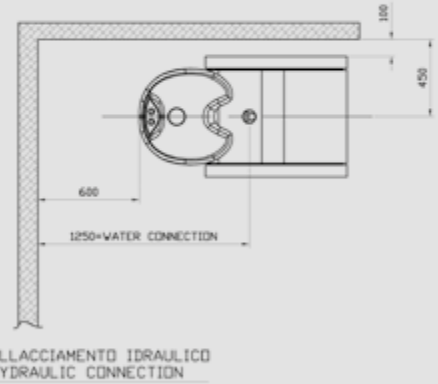

CAMALEONTE SWING FIX

POSIZIONE DA CONSIDERARE PER OTTENERE UNA DISTANZA = SPAZIO DI LAVORO PARI A 60 CM DAL RETROCODETTA AL MURO.

POSITION TO BE CONSIDERED TO OBTAIN A DISTANCE SAME AS THE WORKING SPACE EQUAL TO 60 CM FROM BACK BASIN TO WALL