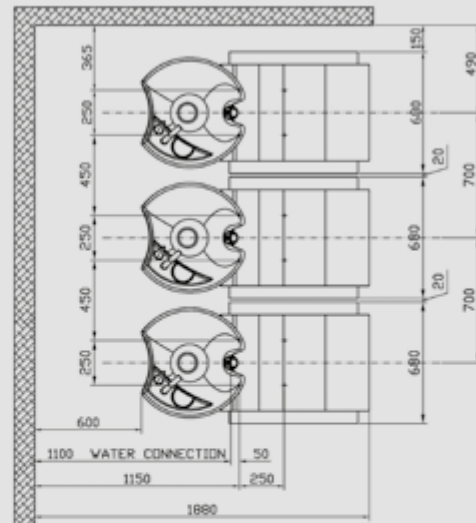

CANALGRANDE

POSIZIONE DA CONSIDERARE PER OTTENERE
UNA DISTANZA = SPAZIO DI LAVORO
PARI A 60 CM DAL RETROCODETTA AL MURO.

WITH THIS POSITIONING THE DISTANCE BETWEEN
THE BACK OF THE BASIN AND THE WALL WILL BE 60 CM