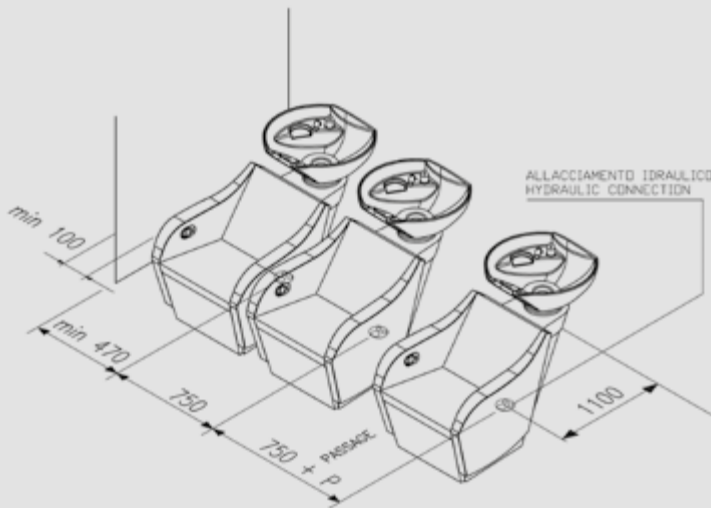

RAVELLO GAS

POSIZIONE DA CONSIDERARE PER OTTENERE
UNA DISTANZA = SPAZIO DI LAVORO
PARI A 60 CM DAL RETROCODETTA AL MURO.

WITH THIS POSITIONING THE DISTANCE BETWEEN
THE BACK OF THE BASIN AND THE WALL WILL BE 60 CM