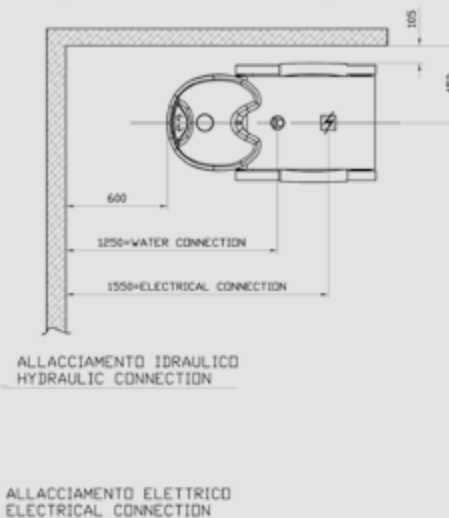

CAMALEONTE FASHION EL

POSIZIONE DA CONSIDERARE PER OTTENERE
UNA DISTANZA = SPAZIO DI LAVORO
PARI A 60 CM DAL RETROCODETTA AL MURO.

POSITION TO BE CONSIDERED TO OBTAIN
A DISTANCE SAME AS THE WORKING SPACE
EQUAL TO 60 CM FROM BACK BASIN TO WALL.