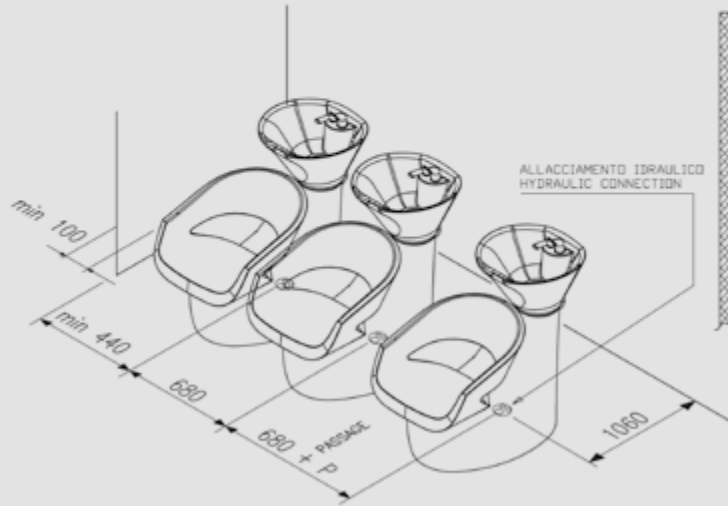

CASANOVA

POSIZIONE DA CONSIDERARE PER OTTENERE
UNA DISTANZA = SPAZIO DI LAVORO
PARI A 60 CM DAL RETROCODETTA AL MURO.

WITH THIS POSITIONING THE DISTANCE BETWEEN
THE BACK OF THE BASIN AND THE WALL WILL BE 60 CM