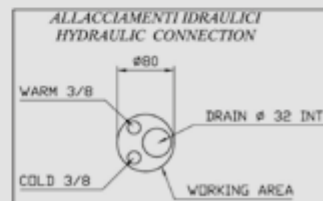

CANALGRANDE

POSIZIONE DA CONSIDERARE PER OTTENERE
UNA DISTANZA = SPAZIO DI LAVORO
PARI A 60 CM DAL RETROCODETTA AL MURO.

WITH THIS POSITIONING THE DISTANCE BETWEEN
THE BACK OF THE BASIN AND THE WALL WILL BE 60 CM