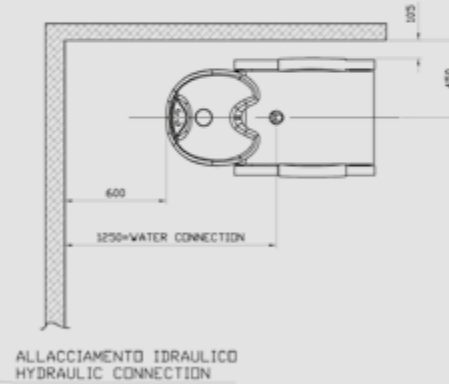

CAMALEONTE FASHION FIX

POSIZIONE DA CONSIDERARE PER OTTENERE
UNA DISTANZA = SPAZIO DI LAVORO
PARI A 60 CM DAL RETROCODETTA AL MURO.

POSITION TO BE CONSIDERED TO OBTAIN
A DISTANCE SAME AS THE WORKING SPACE
EQUAL TO 60 CM FROM BACK BASIN TO WALL.