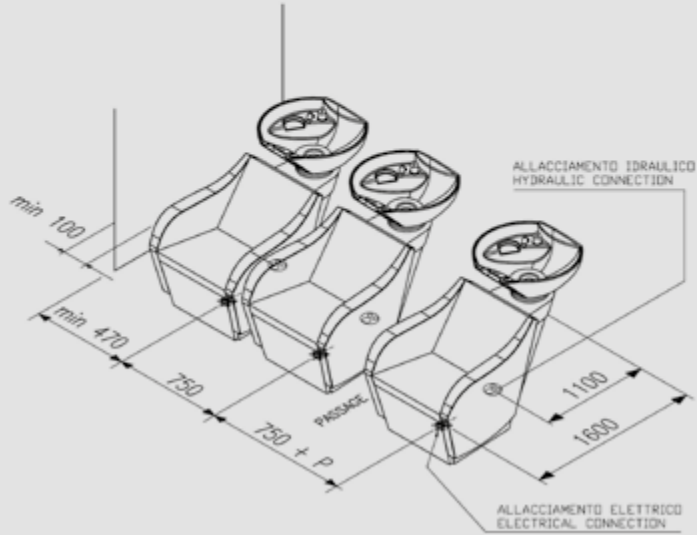

RAVELLO COMFORT/MESSAGE

POSIZIONE DA CONSIDERARE PER OTTENERE
UNA DISTANZA = SPAZIO DI LAVORO
PARI A 60 CM DAL RETROCODETTA AL MURO.

WITH THIS POSITIONING THE DISTANCE BETWEEN
THE BACK OF THE BASIN AND THE WALL WILL BE 60 CM

POTENZA ELETTRICA max 230 Watt