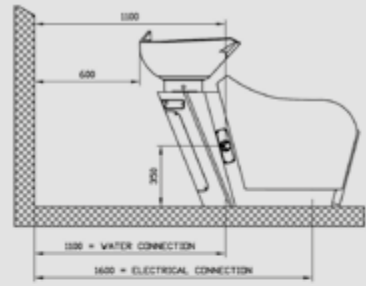

RAVELLO COMFORT/MESSAGE

POSIZIONE DA CONSIDERARE PER OTTENERE
UNA DISTANZA = SPAZIO DI LAVORO
PARI A 60 CM DAL RETROCODETTA AL MURO.

WITH THIS POSITIONING THE DISTANCE BETWEEN
THE BACK OF THE BASIN AND THE WALL WILL BE 60 CM

POTENZA ELETTRICA max 230 Watt

RAVELLO GAS

POSIZIONE DA CONSIDERARE PER OTTENERE
UNA DISTANZA = SPAZIO DI LAVORO
PARI A 60 CM DAL RETROCODETTA AL MURO.

WITH THIS POSITIONING THE DISTANCE BETWEEN
THE BACK OF THE BASIN AND THE WALL WILL BE 60 CM