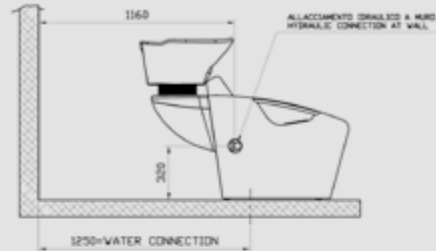

CAMALEONTE FASHION FIX

POSIZIONE DA CONSIDERARE PER OTTENERE
UNA DISTANZA = SPAZIO DI LAVORO
PARI A 60 CM DAL RETROCODETTA AL MURO.

POSITION TO BE CONSIDERED TO OBTAIN
A DISTANCE SAME AS THE WORKING SPACE
EQUAL TO 60 CM FROM BACK BASIN TO WALL.