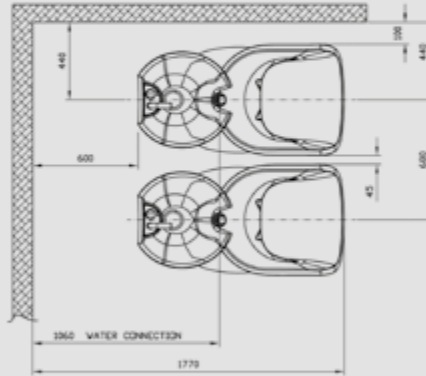

CASANOVA

POSIZIONE DA CONSIDERARE PER OTTENERE
UNA DISTANZA = SPAZIO DI LAVORO
PARI A 60 CM DAL RETROCODETTA AL MURO.

WITH THIS POSITIONING THE DISTANCE BETWEEN
THE BACK OF THE BASIN AND THE WALL WILL BE 60 CM