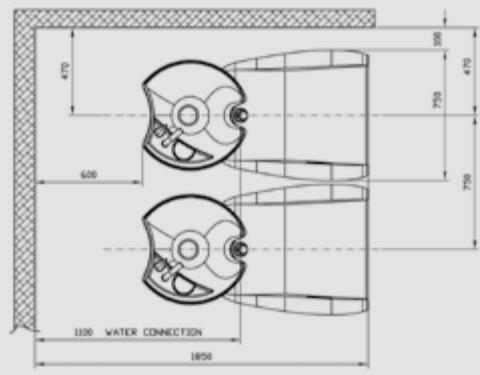

RAVELLO GAS

POSIZIONE DA CONSIDERARE PER OTTENERE
UNA DISTANZA = SPAZIO DI LAVORO
PARI A 60 CM DAL RETROCODETTA AL MURO.

WITH THIS POSITIONING THE DISTANCE BETWEEN
THE BACK OF THE BASIN AND THE WALL WILL BE 60 CM