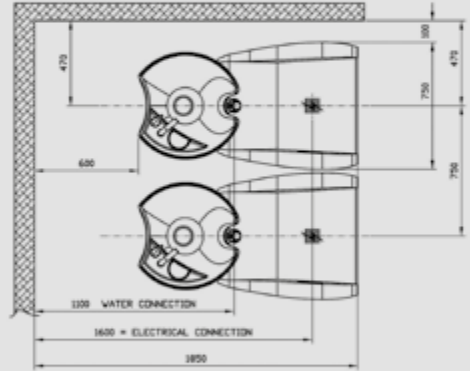

RAVELLO COMFORT/MESSAGE

POSIZIONE DA CONSIDERARE PER OTTENERE
UNA DISTANZA = SPAZIO DI LAVORO
PARI A 60 CM DAL RETROCODETTA AL MURO.

WITH THIS POSITIONING THE DISTANCE BETWEEN
THE BACK OF THE BASIN AND THE WALL WILL BE 60 CM

POTENZA ELETTRICA max 230 Watt

RAVELLO GAS

POSIZIONE DA CONSIDERARE PER OTTENERE
UNA DISTANZA = SPAZIO DI LAVORO
PARI A 60 CM DAL RETROCODETTA AL MURO.

WITH THIS POSITIONING THE DISTANCE BETWEEN
THE BACK OF THE BASIN AND THE WALL WILL BE 60 CM