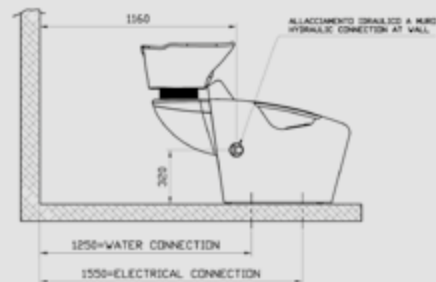

CAMALEONTE FASHION EL

POSIZIONE DA CONSIDERARE PER OTTENERE
UNA DISTANZA = SPAZIO DI LAVORO
PARI A 60 CM DAL RETROCODETTA AL MURO.

POSITION TO BE CONSIDERED TO OBTAIN
A DISTANCE SAME AS THE WORKING SPACE
EQUAL TO 60 CM FROM BACK BASIN TO WALL.