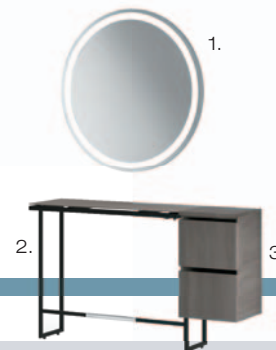

### Obsluha MINIMAL OBLÒ

- 1. Samostatné zrcadlo Minimal Oblò 5 mm silné, na rámu o síle 25 mm. Osvětlení neutrální barvy 4000 K.  
22.290Kč **14.000Kč (544 €)**
- 2. Polcový díl Minimal Console tvoří kovový rám se vzhledem surové oceli, keramický top, podnožník a držák fénu.  
20.560Kč **13.300Kč (517 €)**
- 3. Zásuvkový díl Minimal Box - melaminové zásuvky se vzhledem Tranché  
17.140Kč **10.300Kč (400 €)**