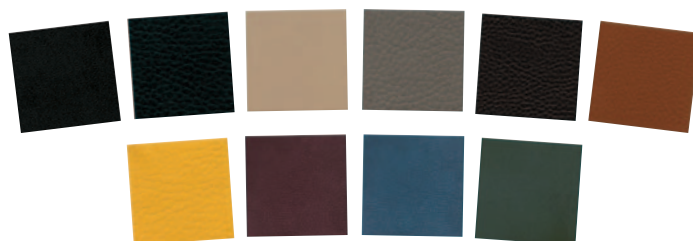

Potahy produktů linie Madam

Sortiment nábytku a druhy čalounění Maletti jsou velmi obsáhlé a v tomto letáku najdete jen zlomek nabídky. Veškeré informace nebo nabídku na míru vašemu salonu obdržíte u odborného poradce v SHOWROOMU KADEŘNICKÉHO NÁBYTKU: Tel. 774 001 030 / Email showroom@italystyle.cz / Adresa Českomoravská 1181/21, Praha 9

www.italystyle.cz

Maletti Group CZ

ITALY STYLE LINEA, s.r.o.
Opletalova 958/27, 110 00 Praha 1
Ústředna tel. 461 049 020,
info@italystyle.cz

Beauty Cosmetic s. r. o.
Vrančovičova 1200/2, Bratislava
tel. 0917 112 601,
info@beautycosmetic.sk

GROUP

Design in Hairstyling and SPA Worlds

Ceny jsou uvedeny včetně DPH, fotografie jsou ilustrační.
Platnost akce do odvolání. AM-201909