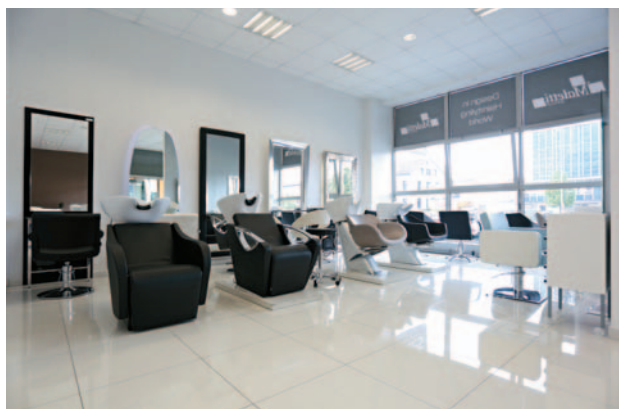

PRO POHODLÍ KADEŘNÍKA

Pro výrobu nábytku jsou pečlivě volené materiály, které se snadno udržují a mají vyšší mechanickou odolnost proti poškození. Nyní Maletti přichází s novinkou pro usnadnění údržby elektricky ovládaných mycích boxů – patentovaný systém FLIP-UP CHAIR.

SHOWROOM KADEŘNICKÉHO
NÁBYTKU MALETTI GROUP