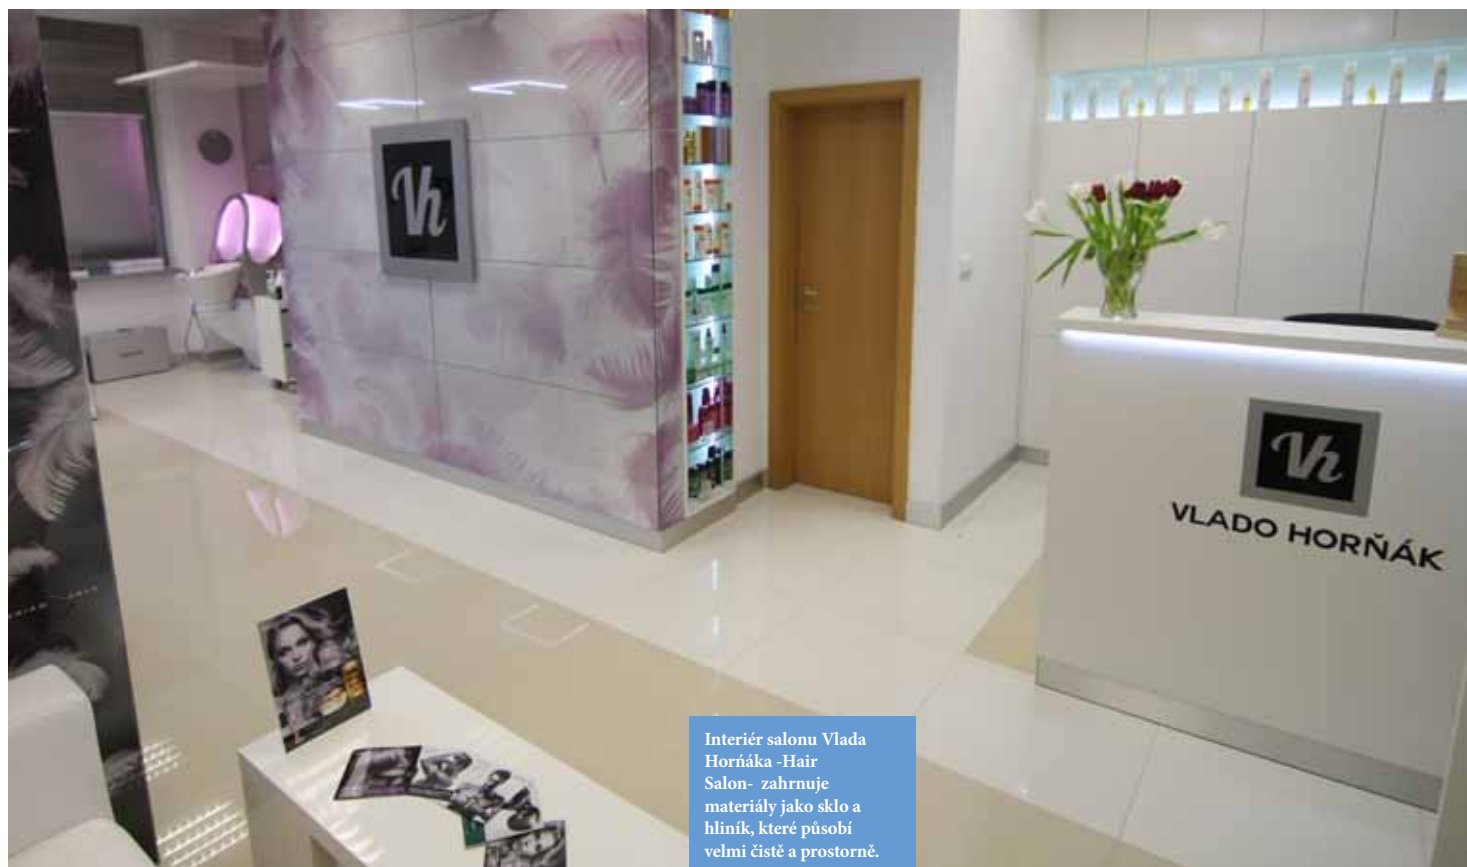

Interiér salonu Vlada Hornáka - Hair Salon- zahrnuje materiály jako sklo a hliník, které působí velmi čistě a prostorně.

SLOVAKIA